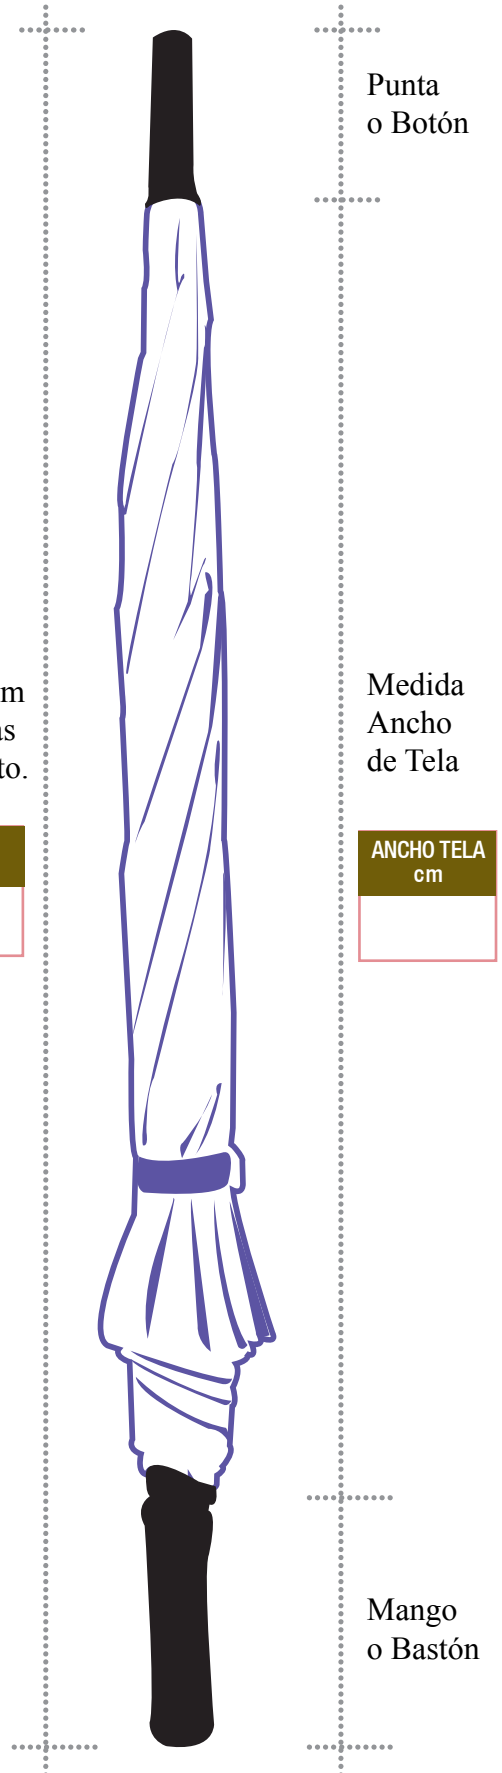

CATÁLOGO PARAGUAS PUBLICITARIOS 2018

LANDETTA
PRODUCCIONES

ARTISTAS & TALENTOS
PUBLICIDAD INTEGRAL

Diagrama de medidas

Medida diámetro paraguas abierto.

DIAM. Ø cm

Medida
Largo cm
paraguas
completo.

LARGO cm

Punta
o Botón

Medida
Ancho
de Tela

ANCHO TELA cm

Mango
o Bastón

Borde de color plateado en los paneles

Punta plástica de color negro con terminación metálica plateada de 11cm largo x 1.4cm ancho

Tela interior de color plateado brillante

Nuevo mango tipo EVA ergonómico con anillos anti-deslizante.

240-N

Paraguas 8 paneles con borde plateado en ribete, tubo metálico reforzado de 14mm.

LARGO cm	DIAM. Ø cm	ANCHO TELA cm
83	99	56

Por unidad o docena. Las medidas de largo corresponden desde la punta hasta el mango del paraguas.

Disponible en: ●●●●

Azul Marino · Negro · Rojo · Royal

2 IDEAL PARA PERSONAS

Punta plástica de color negro con terminación metálica plateada de 10cm largo x 1.4cm ancho

Tela fusionada de dos colores

Nuevo mango tipo EVA ergonómico